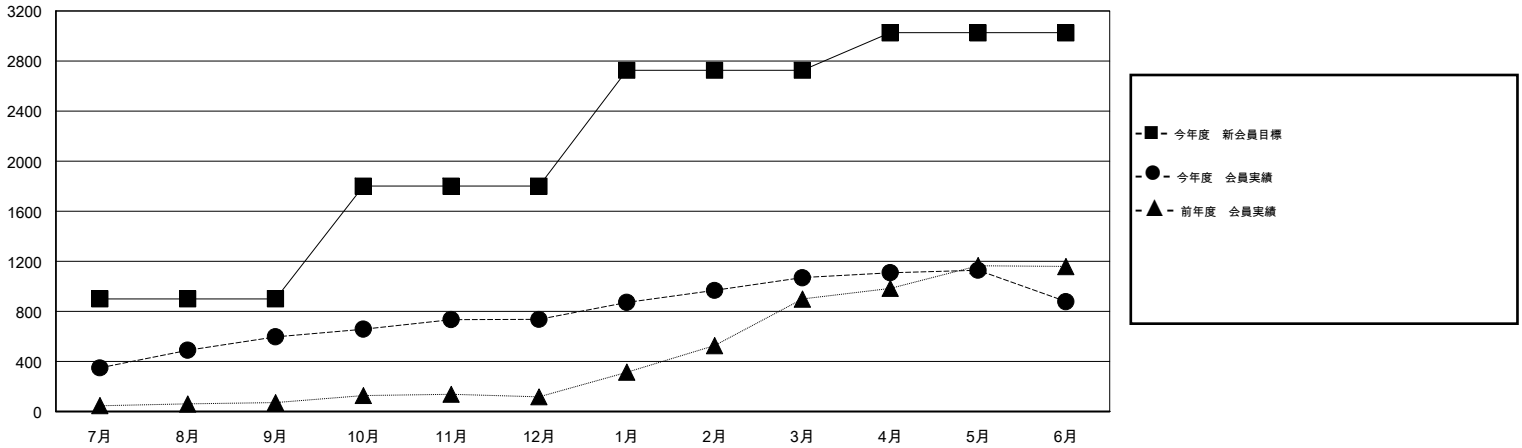

# MONTHLY MEMBERSHIP PROGRESS REPORT

District 334 A

Results as of: 6/30/2015

GMT: Chikao Suzuki

地域 JAPAN

GMT会則地域 5-Jap

クラブ				
結果: 2014-2015				
四半期	新クラブ目標	新クラブ	解散クラブ	純増/減
7月/8月/9月	0	0	0	0
10月/11月/12月	0	0	0	0
1月/2月/3月	1	0	0	0
4月/5月/6月	0	0	1	-1

名				
結果: 2014-2015				
四半期	新会員目標	チャーターメン バー/新会員	退会者	純増/減
7月/8月/9月	900	672	75	597
10月/11月/12月	900	240	101	139
1月/2月/3月	925	412	79	333
4月/5月/6月	300	127	318	-191

新クラブ目標及び実績累計

会員目標及び実績累計

解散クラブ: 1	110 CLUBS OF 120 一名以上の新会員を登録	男女別
		男性 4,660 (66.14%)
		女性 2,386 (33.86%)
退会者	<a href="#">健康診断データはこちら</a>	家族会員 4,404
物故会員 51		世帯主 1,953
クラブ解散 16		世帯主以外 2,451
その他 506		
合計 573		